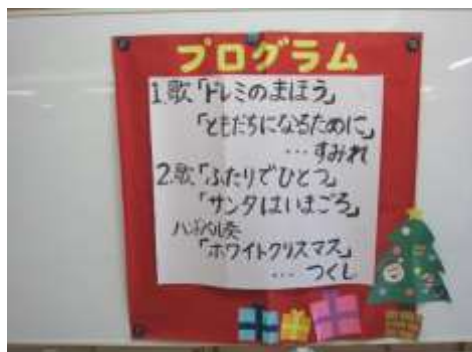

あすなる便り

クリスマス会

平成30年12月

今年もレナ幼稚園の園児のみなさんが来所されました。一生懸命、合唱やハンドベルに取り組む姿を見て利用者様もみんなニコニコ元気をいただきました。

料理クラブ

今月の料理クラブはデコレーションケーキを作りました。スポンジケーキに皆さんでホイップクリーム、チョコレートシロップ、果物などでデコレーションしていきました。普段少食の方もたくさん召し上がっておられました。

絵画クラブ

今月の絵画クラブは下絵に皆さんで様々な色を塗っていただきました。一緒に考えたユニークなコメントを記入して完成です。

消防訓練

12月19日に消防訓練を実施しました。ベテランから新人職員まで、利用者様の安心安全の為にしっかり訓練を行いました。利用者様にもご協力いただき、ありがとうございました。

本年度もあすなろ旭をどうぞよろしくお願い致します。