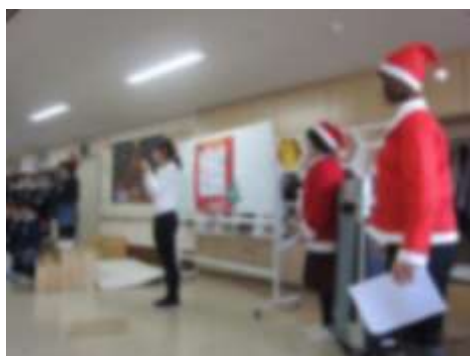

あすなる便り

クリスマス会

平成30年12月

今年もレナ幼稚園の園児のみなさんが来所されました。一生懸命、合唱やハンドベルに取り組む姿を見て利用者様もみんなニコニコ元気をいただきました。

料理クラブ

今月の料理クラブはデコレーションケーキを作りました。スポンジケーキに皆さんでホイップクリーム、チョコレートシロップ、果物などでデコレーションしていきました。普段少食の方もたくさん召し上がっておられました。

絵画クラブ

今月の絵画クラブは下絵に皆さんで様々な色を塗っていただきました。一緒に考えたユニークなコメントを記入して完成です。

消防訓練

12月19日に消防訓練を実施しました。ベテランから新人職員まで、利用者様の安心安全の為にしっかり訓練を行いました。利用者様にもご協力いただき、ありがとうございました。

本年度もあすなろ旭をどうぞよろしくお願い致します。